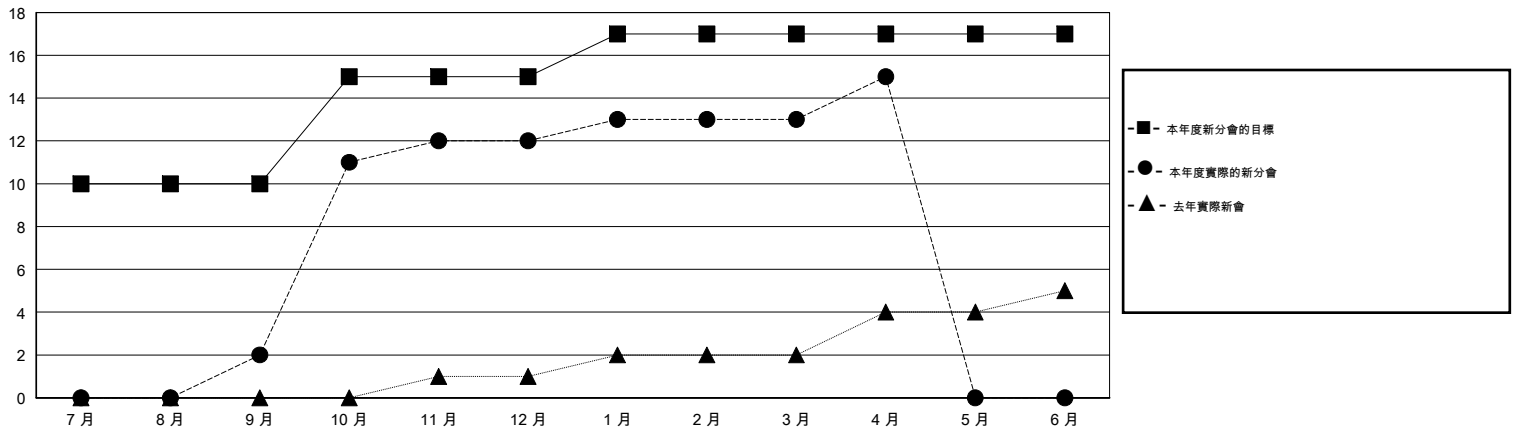

位會員@每位須繳				
成果 2014-2015				
季	新會員目標	增加的授證/新會員	退會人數	淨增/減
7月/8月/9月	450	466	293	173
10月/11月/12月	250	577	67	510
1月/2月/3月	60	191	16	175
4月/5月/6月	-50	97	12	85

目標與實際新會累積

目標和實際會員累積

已取消的分會: 2	108 CLUBS OF 114 增添1位或以上的新會員	性別分佈	
放棄的會員		男	2,596 (64.90%)
過世	1	女	1,404 (35.10%)
分會已取消	33	點擊這裡取得健康評估資料 家庭單位會員 201 戶長 99 非戶長 102	
其他	354		
總計	388		