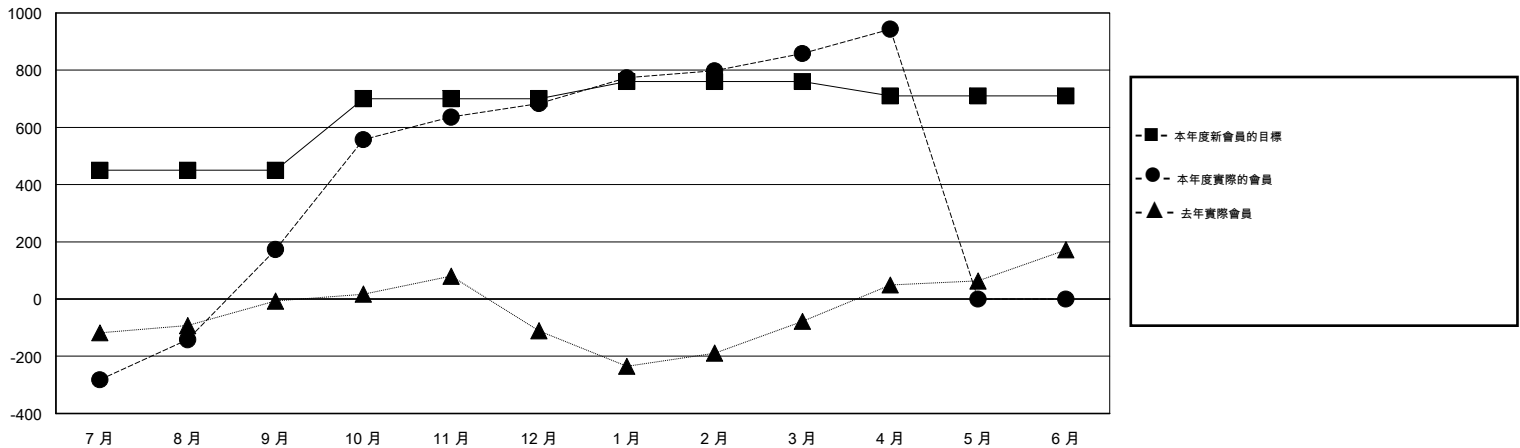

位會員@每位須繳				
成果 2014-2015				
季	新會員目標	增加的授證/新會員	退會人數	淨增/減
7月/8月/9月	450	466	293	173
10月/11月/12月	250	577	67	510
1月/2月/3月	60	191	16	175
4月/5月/6月	-50	97	12	85

目標與實際新會累積

目標和實際會員累積

已取消的分會: 2	108 CLUBS OF 114 增添1位或以上的新會員	性別分佈	
放棄的會員		男	2,596 (64.90%)
過世	1	女	1,404 (35.10%)
分會已取消	33	點擊這裡取得健康評估資料 家庭單位會員 201 戶長 99 非戶長 102	
其他	354		
總計	388		